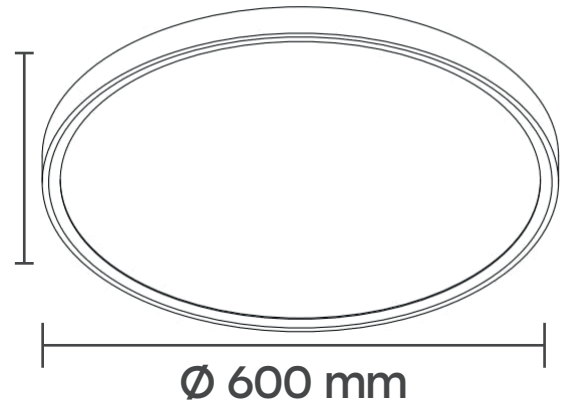

27 mm

VISIONAL GLOBAL TRADING LIMITED
LED CEILING LIGHT 50W

50
kWh/1000h

2019/2015

TEHNISKIE DATI
TECHNICAL DATA

Elektriskie dati Electrical data

Jauda / Wattage	50W
Spriegums / Voltage	AC170-265V
Tīkla frekvence / Mains frequency	50/60 Hz
Jaudas koeficients / Power factor	PF ≥ 0.9

Fotometriskie dati Photometrical data

Gaismas plūsma / Luminous flux	6000 Lumen
Gaismas temperatūra / Color temperature	3CCT (3000/4000/6000K)
Gaismas krāsa / Light color	Silti, neitrāli, auksti balts Warm, neutral, cold white
Krāsu atveidošanas indekss / Color rendering index	CRI ≥ 80
Stara leņķis / Beam angle	120°
LED diodi / LED diodes	EPISTAR 2835 LED Chips
Dimmējams / Dimmable	Nē / No
Kustības sensors PIR / Motion sensor PIR	Nē / No

Izmēri Dimensions

Diametrs / Diameter	600 mm
Augstums / Height	27 mm
Svars / Weight	2.64 kg

Pielietojums un sertifikāti Application and certificates

Aizsardzības klase IP / Protection class IP	IP44
Aizsardzības klase IK / Protection class IK	IK07
Kalpošanas laiks / Lifespan	25 000h
Energoefektivitātes klase / Energy efficiency class	E
Sertifikāti / Certificates	CE, RoHS, LVD, EMC
Garantija / Warranty	3 gadi / 3 years